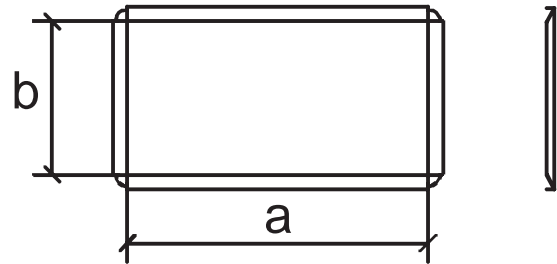

SEPR-Endebund

Endebund

Anvendes som endebund for kanaler med LS-skinne, den er forsynet med ombukket kant.

SEPR - Endebund

Bestillingskode: SEPR-a-b-s

Ordreseksempl

SEPR	500	300
Produkt		
a i mm		
b i mm		